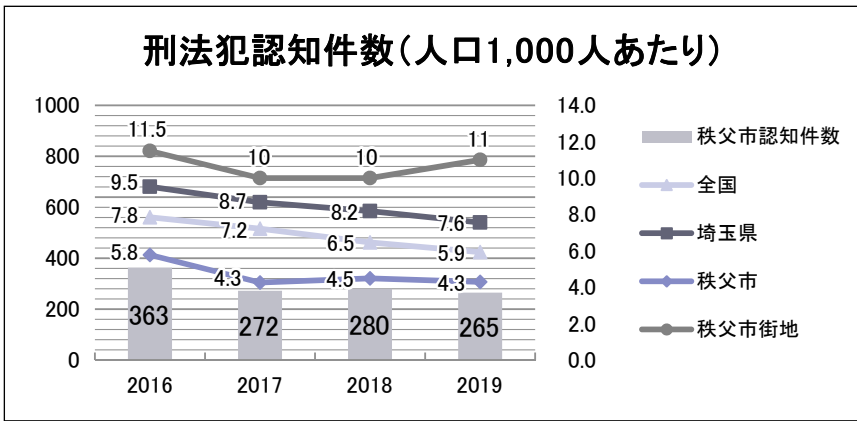

最近の市内犯罪と特殊詐欺情勢

秩父市の犯罪件数は、全国・埼玉県に比べて少なく、また、近年減少傾向にあります。

しかし、中心市街地（上町・中町・本町・宮側町・番場町・東町）の人口千人当たりの犯罪発生率は、全国・埼玉県に比べて高い状況にあり、年間260件以上も犯罪が発生しています。

次に、最近4年間の「市内犯罪発生状況」ですが、(1)自転車盗、(2)万引き、(3)侵入盗の順に多くなっています。

(1)自転車盗は、駅などの駐輪場やその周辺で多く発生しています。また、スポーツタイプの高価な自転車は注意が必要で、自宅敷地内においても狙われます。盗難被害に遭わないよう、自転車の二重施錠や自宅での施錠に、ご協力をお願いします。